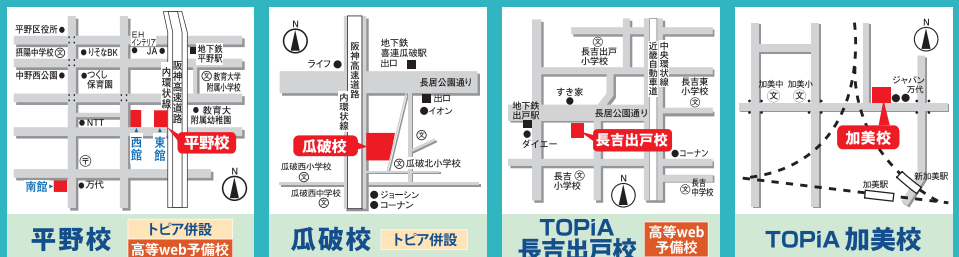

外国人とアクティビティをする機会も設けています!!

心を育む教育

平野校 平野区平野西6丁目3-15 ☎ 6701-0302

瓜破校 平野区瓜破1-5-26 メゾンリアルーム武蔵館 ☎ 6799-2270

TOPIA 長吉出戸校 平野区長吉長原1-7-31 TSビル ☎ 6700-8600

TOPIA 加美校 平野区加美東1-13-44 OTMビル2F ☎ 6792-8800

◆お問合せは... (月~土) 午後1時~7時 (日) 午後1時~5時 ※日曜は平野校のみ