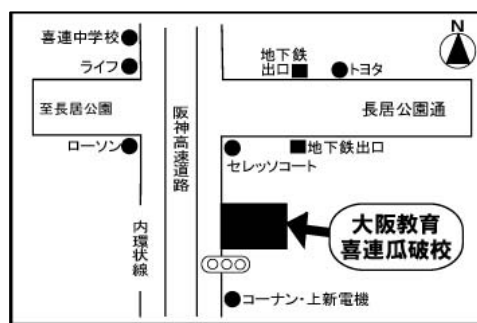

体験学習の注意

※体験学習の際の教材はこちらで準備しますので、ノート、筆記用具のみご準備下さい。

☆個別指導をためしてみたい人には

個別指導部TOPiA

学力診断＋無料体験 2回

個別指導をご希望の方は、面談の上、
学力診断と無料体験2回を受講できます。
6712-7500までお電話でお申し込み下さい。

喜連瓜破校

TEL 6799-2270

TOPiA喜連瓜破校

TEL 6799-2270