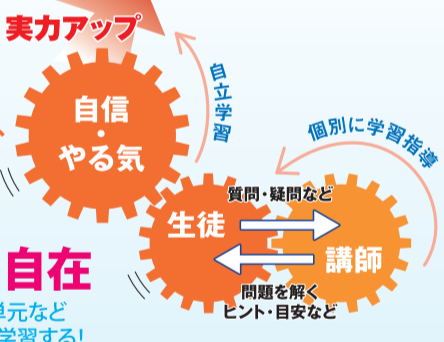

進学塾 大阪教育の個別指導

TOPIA 長吉出戸校

7/1 新規開校

開校記念2大特典

1. 個別指導 4回 無料体験
2. 入塾金無料

夏期講習より 本格指導スタート!

平野区No1の伝統と実績を誇る大阪教育が、このたび長吉出戸地区におきまして、「個別指導トピア長吉出戸校」を開校することとなりました。大阪教育は、地域密着塾としてすでに4000名以上の卒業生を送り出し、生徒、保護者から厚いご支持を頂いてまいりました。生徒一人一人の個性や学力に合わせたトピアの個別指導を是非この機会に体験して下さい。

TOPIA 長吉出戸校
6700-8600
平野区長吉長原1-7-31
TSビル3F

やる気を引き出す 自分だけのオリジナルカリキュラム

生徒自身の努力で身につけた「自信」と「やる気」が、真の実力アップを実現します。

学習プラン自由自在
自分が勉強したい教科や単元など学習プランを自由に作って学習する!

選べる曜日・時間帯 自分のスケジュールに合わせて、都合のよい曜日・時間帯を選べる!

指導時間	講習会費 ※先生:生徒(1:2)のコースもあります。
第1講 14:30~15:50	<table border="1"> <tr> <td>小学生・中学生 先生:生徒 1:4~5</td> <td>中学入試・高校生 先生:生徒 1:3</td> </tr> <tr> <td>80分×5回 10,500円</td> <td>80分×5回 13,650円</td> </tr> <tr> <td colspan="2">追加1回につき 2,100円</td> </tr> </table>
第2講 16:00~17:20	
第3講 17:30~18:50	
第4講 19:00~20:20	
第5講 20:30~21:50	

選べる56講座 自分の目的に合わせてオリジナル学習メニューの中から選んで学習する!

学年・科目別に「集中特訓講座」を充実。小・中学部合わせて56講座のオリジナル学習メニューを用意しました。80分×3~5回の完結式で自分の弱点をピンポイント攻略。

学年	科目	講座名	内容
中1	英語	『教科書の総合整理』	1学期の文法全体を復習して、2学期の予習までを行います。
	数学	『1学期総復習』	1学期に学習した内容を復習し、2学期に備えます。
中2	英語	『英文法基本問題の克服』	動詞、疑問詞、時制を重点的に総復習。また1年から2年1学期までの重要単語・連語を総チェック。
	数学	『計算力ブラッシュアップ』	文字式・方程式の計算集中特訓。
中3	英語	『英語長文問題に挑戦』	近年出題される傾向の問題を含んだテキストを使い、読解力を養成。
	理科	『入試に向けての理科特訓』	苦手な分野に的を絞って問題演習を行います。
小4	算数	『君も計算博士』	整数のかけ算・わり算までの計算力を再チェック。今こそ繰り返し訓練することが一番重要。2学期の計算の決まりの基本練習までを行います。
	国語	『ローマ字オプション』	将来の英語理解のために欠かす事のできないローマ字を学習します。
小6	算数	『新・文章題の迷路』	分数、比を使った文章題をパターンごとに分類し、文章題へのアプローチ方法を徹底的に理解させる。
	国語	『読解力を伸ばそう』	漢字・語句を含め、読解問題を集中的に練習し、読解力を伸ばそう。

2010年 高校入試 中学入試 合格実績
※グループ実績(内部進学含む)

高校入試	
天王寺91名(内理数20名)	生野79名 高津39名
住吉・今宮49名 富田林85名 八尾・清水谷55名	東住吉61名 夕陽丘・阪南・阿倍野74名 藤井寺34名
高専・都島工26名 市立南・市立東・市立西35名	
星光・西大和13名 四天王寺・女学院39名	清風・明星70名 清風南海108名 桃山学院299名
近大附属138名 プール・東大谷108名 学芸333名	関大一・同志社香里18名 上宮・浪速・常翔500名
その他多数	
中学入試	
星光学院6名 西大和22名 四天王寺16名	清風南海48名 教育大附属11名
関西創価7名 明星25名 清風44名 女学院22名 開明48名	関大一5名 帝塚山19名 近大附30名 桐蔭11名 大谷61名
プール32名 同志社香里9名 桃山28名 帝塚山学院32名	上宮・上宮太子30名 樟蔭11名 相愛4名
大阪学芸58名 武庫川女子10名	その他多数

心を育む ネットワーク
進学塾 佑学社グループは、第一ゼミナールのグループ会社として、次代をにう子供を育て、地域や社会に貢献していきます。

佑学社グループ
佑学社 大阪教育 TOPIA
高等web予備校

第一ゼミナール
Daikoku Seminar

進学塾 佑学社グループ ◆お申し込み・お問い合わせは佑学社グループ各校へ(月~土/午後1~7時)

生野区舎利寺2丁目9番28号 佑学社 生野本拠校 6712-6500 TOPIA 生野校 6712-7500 高等web予備校	東住吉区杭全4丁目1番26号 佑学社 杭全校 6713-4840 TOPIA 杭全校 6713-1600 高等web予備校	東住吉区東田2-2-20 コーポ田2F 佑学社 東住吉校 6608-3196 TOPIA 東住吉校 6608-2600	阿倍野区阿倍野元町6-1 アルザコート 2F 佑学社 阿倍野校 6628-5166 TOPIA 阿倍野校 6628-8810	平野区平野西6丁目3-15 大阪教育 平野校 6701-0302 TOPIA 平野校 6701-1010 高等web予備校	平野区瓜破1-4-2 サンライズビル2F 大阪教育 喜連瓜破校 6799-2270 TOPIA 喜連瓜破校 6799-3311